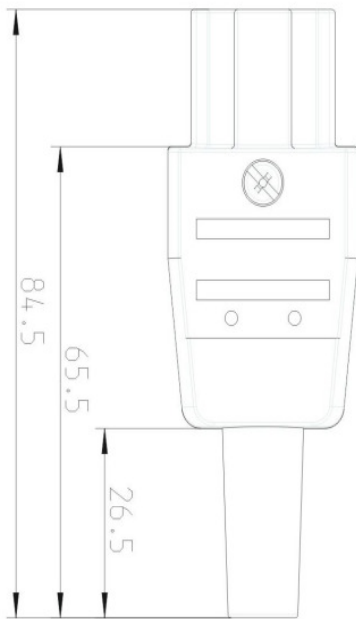

Geeignet für H05RR-F 3G0,75 – H05RR-F 3G 1,0
Leitungslängen ab 2 m nur H05RR-F 3G 1,0

Usuable with H05RR-F 3G 0,75 – H05RR-F 3G 1,0
Cable length up to 2 m only H05RR-F 3G 1,0

Technische Änderungen vorbehalten

Thermoplastgerätesteckdose T 155 für Heissgeräte mit Dauergebrauchstemperatur 120°C, 2-pol. mit Schutzkontakt, EN 60 320, Normblatt C 15A. Gehäuse schwarz mit Knickschutztülle.

Thermoplast made socket outlet. For appliances with hot working temperatures up to 120 °C. 2-pol. with protective contact system. According to IEC 60 320, standart sheet C15 A .

Typ: Type:	544TG
Nennspannung: Rated voltage:	AC 250 V
Nennstrom: Rated current:	10A
Bauart: According to:	EN 60 320, C 15A
Schutzart: IP-Code	IP xx
Anschlüsse: Type of Terminals:	Schraubklemmen Screw terminals
Kontakte: Material of Terminals:	CuZn 37
Kontaktträger: Carrying parts:	Thermoplast
Gehäuse: Housing:	Thermoplast
Approbationen: Certified by:	ENEC 10 (VDE)
Anmerkung: Annotation:	
RoHs Konformität: RoHs Compliance:	Ja yes
Ce Kennzeichnung: Ce Marking:	Ja yes
Altgeräterichtlinie: WEEE	Nicht zutreffend Not applicable