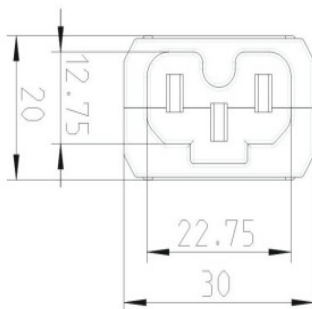

Geeignet für H05RR-F 3G0,75 – H05RR-F 3G 1,0
Leitungslängen ab 2 m nur H05RR-F 3G 1,0

Usuable with H05RR-F 3G 0,75 – H05RR-F 3G 1,0
Cable length up to 2 m only H05RR-F 3G 1,0

Technische Änderungen vorbehalten

Thermoplastgerätesteckdose T 155 für Heissgeräte mit Dauergebrauchstemperatur 120°C, 2-pol. mit Schutzkontakt, EN 60 320, Normblatt C 15A. Gehäuse schwarz mit Knickschutztülle.

Thermoplast made socket outlet. For appliances with hot working temperatures up to 120 °C. 2-pol. with protective contact system. According to IEC 60 320, standart sheet C15 A .

Typ: Type:	544TG
Nennspannung: Rated voltage:	AC 250 V
Nennstrom: Rated current:	10A
Bauart: According to:	EN 60 320, C 15A
Schutzart: IP-Code	IP xx
Anschlüsse: Type of Terminals:	Schraubklemmen Screw terminals
Kontakte: Material of Terminals:	CuZn 37
Kontaktträger: Carrying parts:	Thermoplast
Gehäuse: Housing:	Thermoplast
Approbationen: Certified by:	ENEC 10 (VDE)
Anmerkung: Annotation:	
RoHs Konformität: RoHs Compliance:	Ja yes
Ce Kennzeichnung: Ce Marking:	Ja yes
Altgeräterichtlinie: WEEE	Nicht zutreffend Not applicable